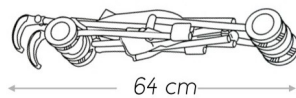

## BUGGY GO SILLITA PARAGUAS

*Precioso diseño*

*Cinturón integrado*

*Ruedas dobles*

*Fácilmente plegable*

*Adecuado para muñecas de hasta 46 cm*

## BUGGY GO DOLL'S BUGGY

*Beautiful design*

*Integrated belt*

*Dual wheels*

*Easily foldable*

*Suitable for dolls up to 46 cm*

55 cm  
Altura manilla  
Handle height

#RER301411

50 x 27,5 x 55cm

46cm / 18"

PE/PU: 12

82 cm  
Altura manilla  
Handle height