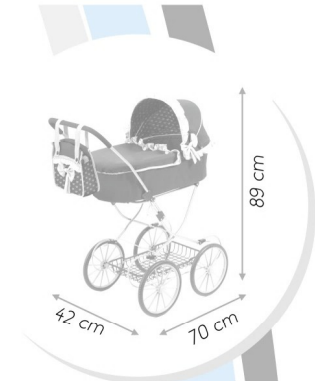

CLASSIC VINTAGE DOLLS PRAM

- Beautiful changing bag and doll pillow
- Suitable for dolls up to 46 cm
- Big wheels (25.5 cm)
- Easily foldable
- Canopy and cover quilted
- Fabric inside
- Shopping basket
- Height handle 82 cm