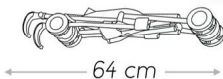

62-79 cm  
Altura manilla  
Handle height

#18410RE

86 x 42 x 65cm

52cm / 20"

PE/PU: 4

**Bebé Paseo**  
by Reig

55 cm  
Altura manilla  
Handle height