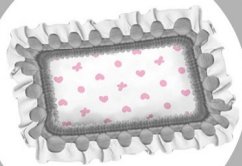

URBAN NEO COCHE MUÑECAS COMBI

- Manilla ajustable (59-79 cm)
- Capazo adaptable a la dirección del paseo
- Convertible a sillita de paseo
- Precioso bolso para accesorios y cojín muñeca
- Ruedas delanteras pivotantes y cesta shopping
- Interior forrado
- Capota y cubre forrados
- Adecuado para muñecas de hasta 52 cm
- Fácilmente plegable

URBAN NEO COMBI DOLL'S PRAM

- Adjustable handle (59-79 cm)
- Carry case with adjustable direction of travel
- Pram convertible to a jogger pushchair
- Beautiful changing bag and beautiful doll pillow
- Pivoted front wheels and shopping basket
- Fabric inside
- Quilted canopy and cover
- Suitable for dolls up to 52 cm
- Easily foldable

59-79 cm
Altura manilla
Handle height

#RER18501

82 x 38,5 x 79cm

52cm / 20"

PE/PU: 4