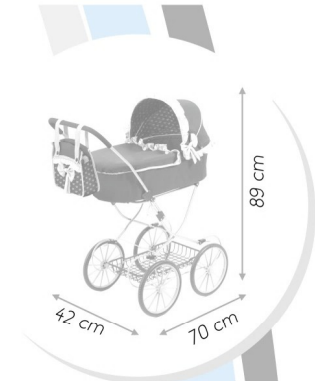

CLASSIC VINTAGE DOLLS PRAM

- Beautiful changing bag and doll pillow
- Suitable for dolls up to 46 cm
- Big wheels (25,5 cm)
- Easily foldable
- Canopy and cover quilted
- Fabric inside
- Shopping basket
- Height handle 82 cm