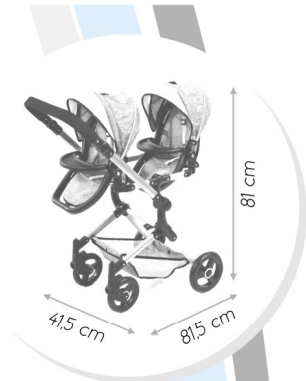

URBAN NEO TWIN TANDEM

- Adjustable handle (68-80 cm)
- Carry case with adjustable direction of travel
- Beautiful changing bag
- Pivoted front wheels and shopping basket
- Fabric inside
- Quilted canopy and cover
- Suitable for dolls up to 46 cm
- Easily foldable

68-80 cm
Altura manilla
Handle height