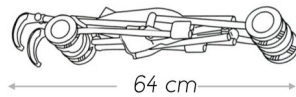

55 cm
Altura manilla
Handle height

BUGGY GO SILLITA PARAGUAS

Precioso diseño

Cinturón integrado

Ruedas dobles

Fácilmente plegable

Adecuado para muñecas de hasta 46 cm

BUGGY GO DOLL'S BUGGY

Beautiful design

Integrated belt

Dual wheels

Easily foldable

Suitable for dolls up to 46 cm

#REA301412

8 411865 012008

50 x 27,5 x 55cm

46cm / 18"

PE/PU: 12